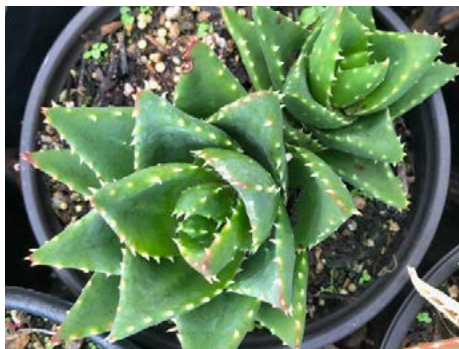

'BUTTERFLY AGAVE'
AGAVE VERSCHAFFELDTII

1 gal. \$8.10 (reg. \$10.80)

AGAVE MARMORATA
'MARBLED AGAVE'

1 gal. \$8.10 (reg. \$10.80)

NEW!

ALOE
CRYPTOPODA
1 gal. \$8.10 (reg. \$10.80)

ALOE NOBILIS
'WHITE TEETH'
1 gal. \$8.10 (reg. \$10.80)